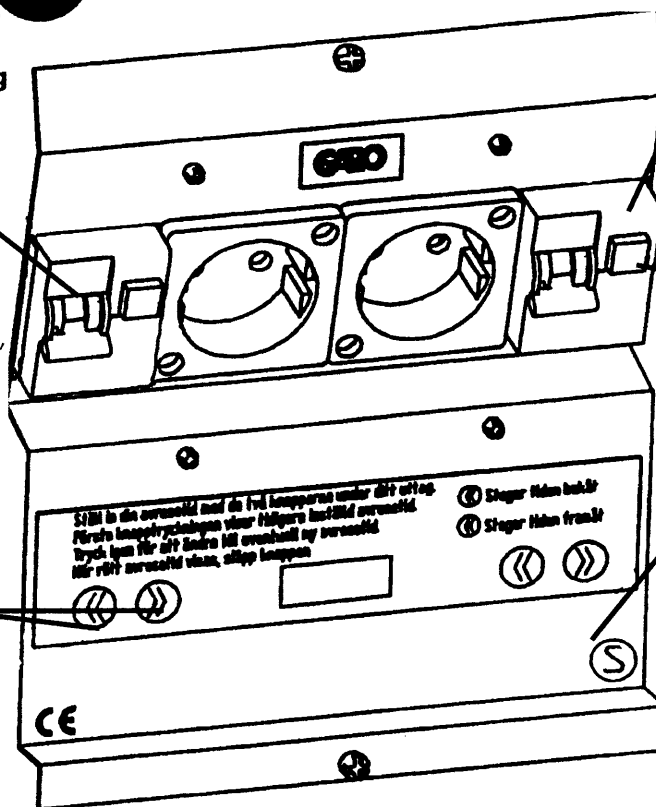

Andarinstruktioner för motorvärmartag typ AE

Automatsäkring

6 eller 10 A. Om denna är tillslagen skall vipparmen peka uppåt. I händelse av attautomatsäkring-
en har löst ut skall vippan föras nedåt, så långt det går och därefter tryckas ända upp igen.

Knappar

för att stega tiden framåt eller bakåt

Jordfelsbrytare

Om denna är tillslagen skall vipparmen peka uppåt

Testknapp

Denna skall Du trycka på var 6:e månad och kontrollera att jordfelsbrytaren löser ut

Resetknapp

OBS

AE kan även vara utrustad med två styck personskyddsautomater. Om dessa är tillslagna skall vipparmarna peka uppåt. Se även funktion "testknapp"

Inställning av klockan

Så här gör Du:

Håll in båda knapparna tills siffrorna börjar blinka. Stega tiden med hjälp av knapparna tills rätt tid visas. Efter några sekunder slutar siffrorna att blinka.